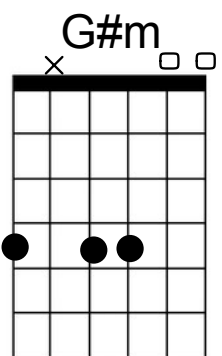

□ = Open String    X = Mute String

# B

□ = Optional    T = Thumb    ●● = Bar

*Cam Schmitt*